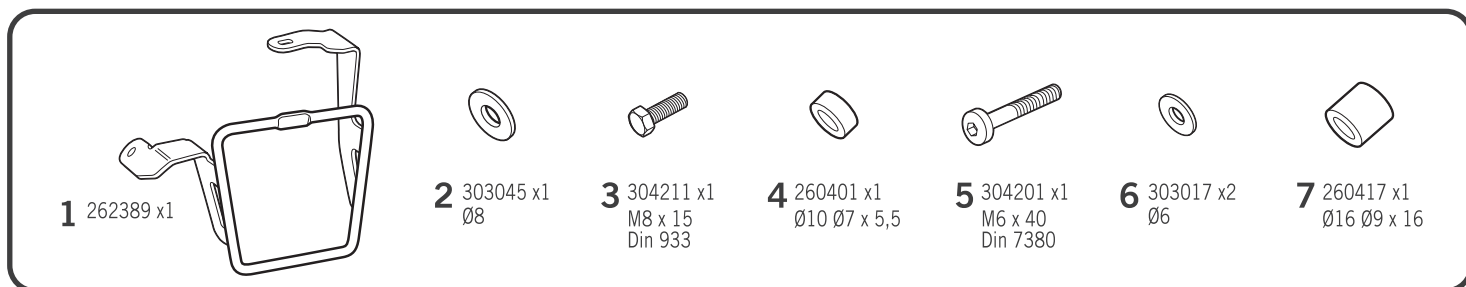

SHAD

DUCATI SCRAMBLER 800 icon/classic '18-'19

KIT CAFE RACER D0SC88SR

! WARNING!

(GB)
Do not fully tighten the screws until it is ensured that the KIT is correctly attached and aligned.

(E)
No apretar los tornillos del todo hasta asegurarse que el KIT está correctamente colocado y alineado.

(D)
Ziehen Sie die Schrauben nicht ganz fest, bevor Sie sich nicht vergewissert haben, daß der Bausatz korrekt eingestellt und ausgerichtet ist.

(I)
Non stringere del tutto le viti fin tanto non si è sicuri che il kit è collocato correttamente e allineato.