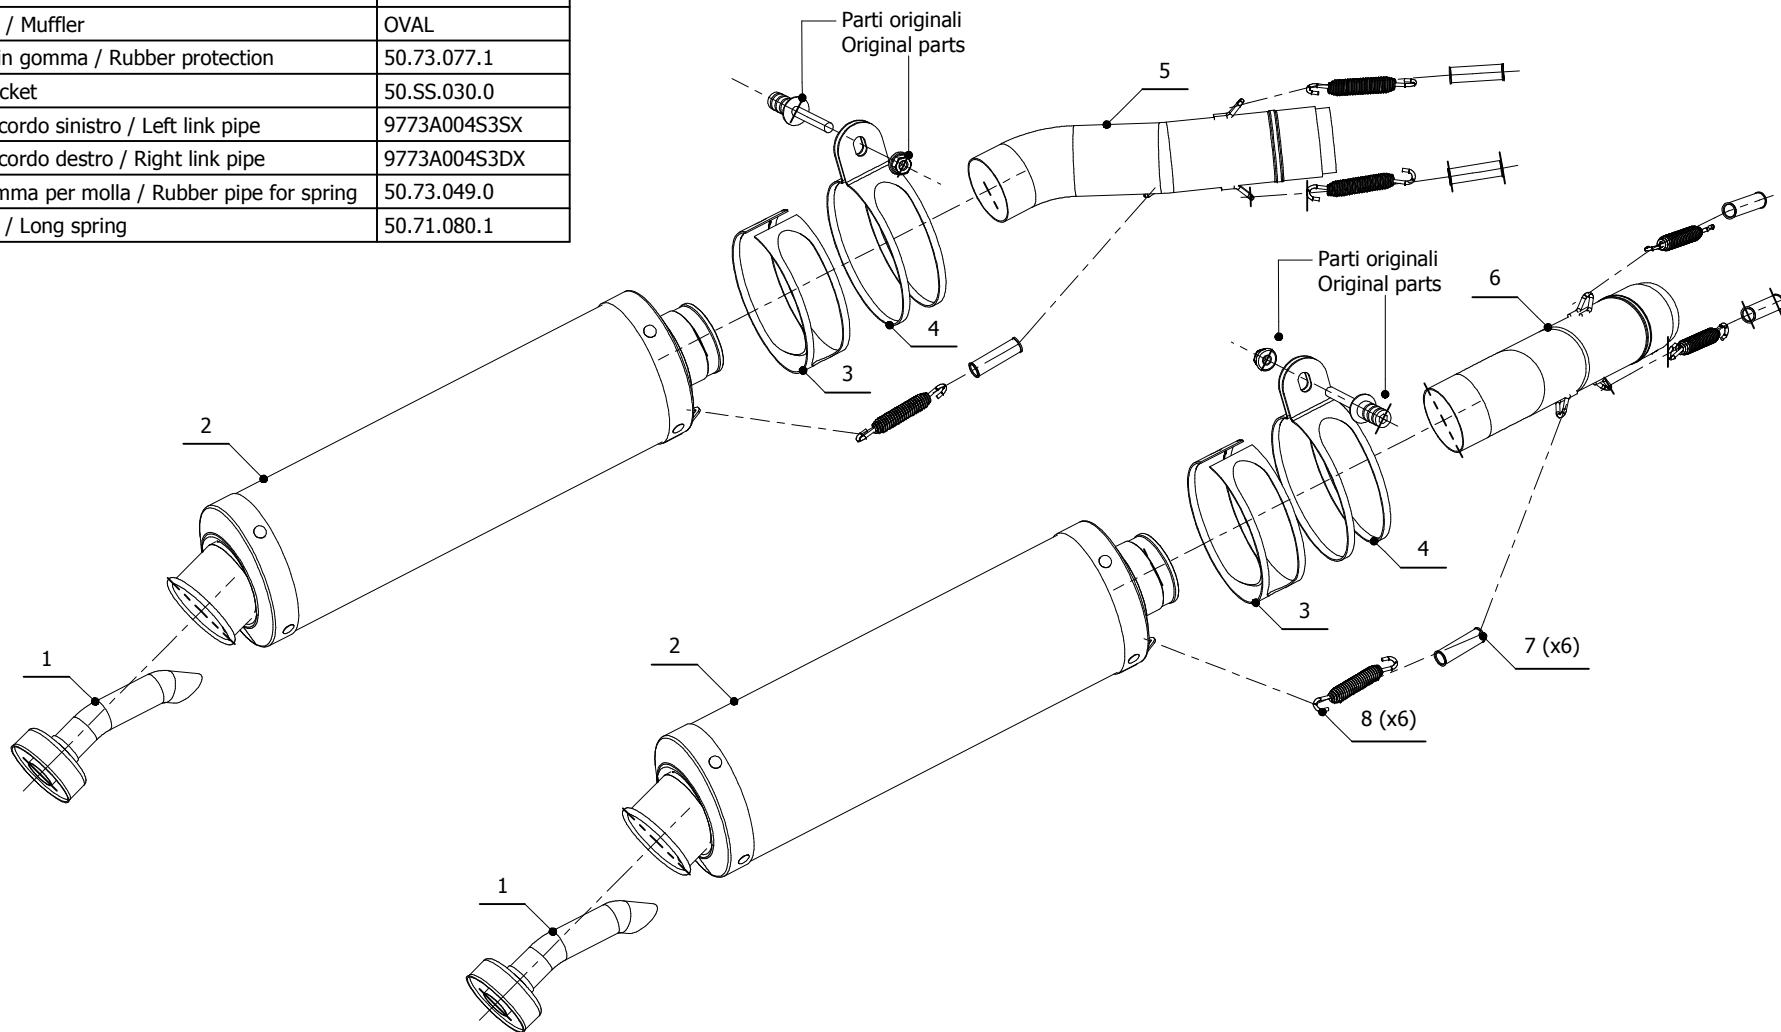

ELENCO PARTI / PARTS LIST

#	QTÀ / QTY	DESCRIZIONE / DESCRIPTION	CODICE / CODE
1	2	DB killer / DB killer	50.DK.021.0
2	2	Silenziatore / Muffler	OVAL
3	2	Protezione in gomma / Rubber protection	50.73.077.1
4	2	Staffa / Bracket	50.SS.030.0
5	1	Tubo di raccordo sinistro / Left link pipe	9773A004S3SX
6	1	Tubo di raccordo destro / Right link pipe	9773A004S3DX
7	6	Tubo in gomma per molla / Rubber pipe for spring	50.73.049.0
8	6	Molla lunga / Long spring	50.71.080.1

APPLICAZIONI / APPLICATIONS

CODICE / CODE	TUBO / PIPE	SILENZIATORE / MUFFLER	FASCETTA / CLAMP	CODICE OMOL. / HOMOL. CODE
74.A.004.LX1	INOX / ST. STEEL	INOX / ST. STEEL	INOX / ST. STEEL	ME033 e9 1288