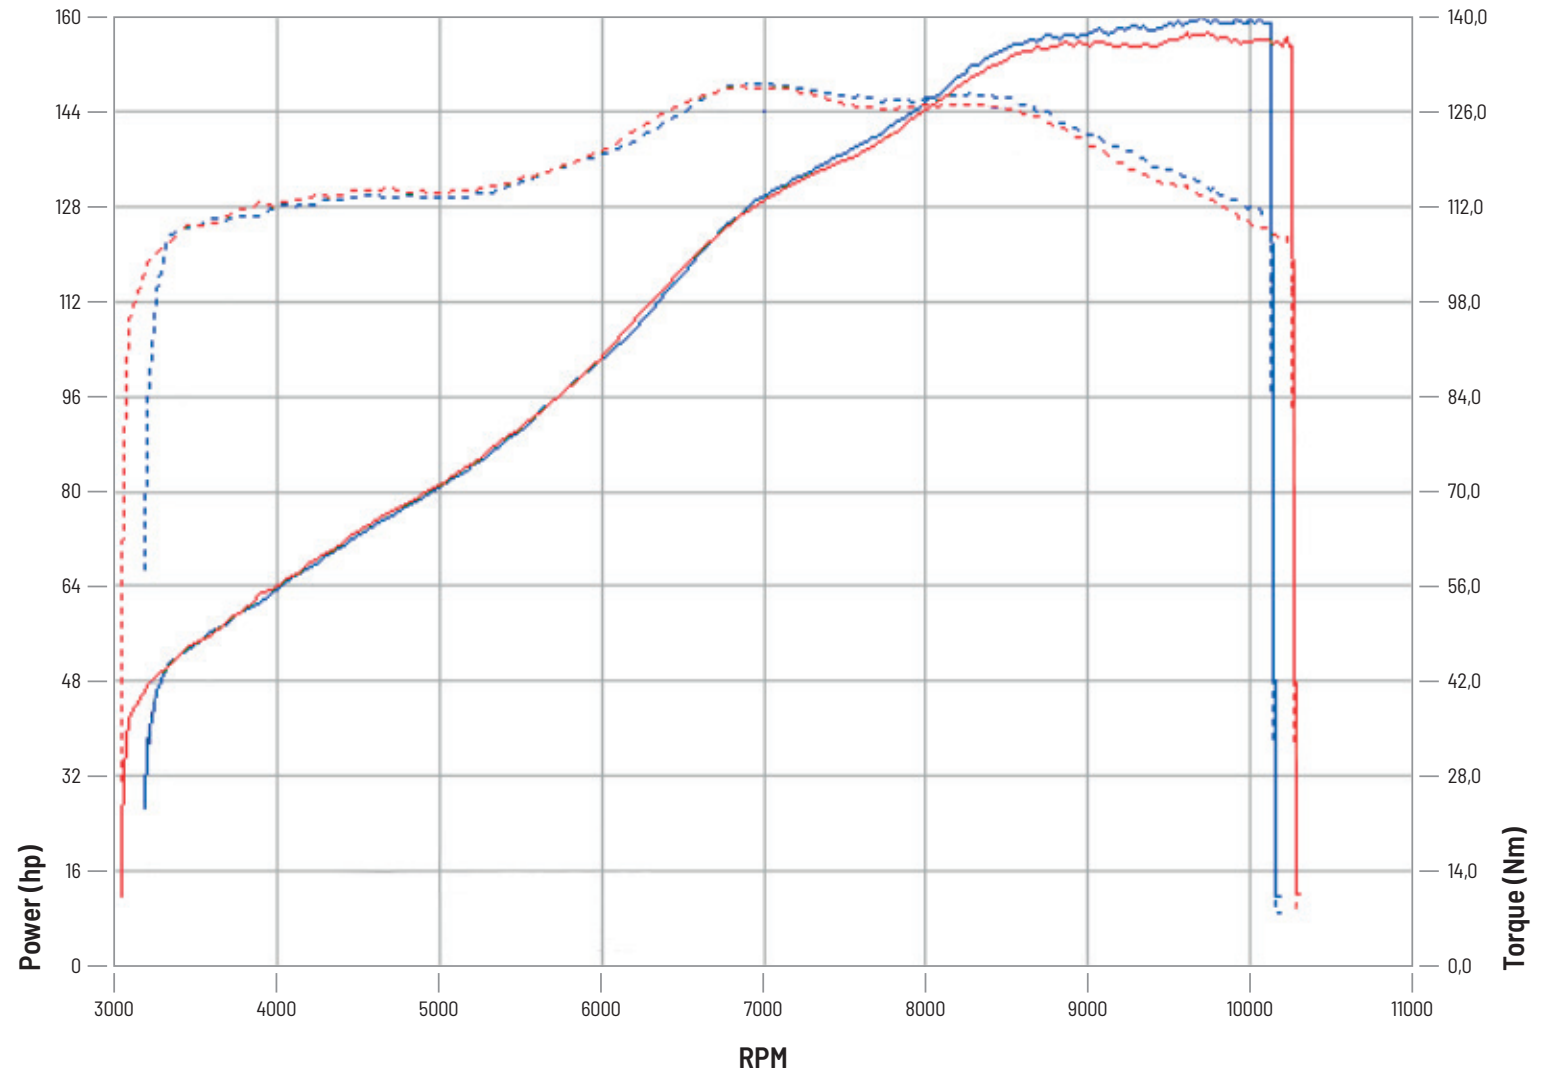

Model
**KTM
SUPERDUKE 1290 GT
2016 ▶**

Line
SLIP ON

Muffler
GP PRO

	Power (hp)	Torque (Nm)
 Stock	157,2 hp 9608 rpm	129,6 Nm 6853 rpm
 Mivv GP Pro + map	159,9 hp 9701 rpm	130,2 Nm 6942 rpm