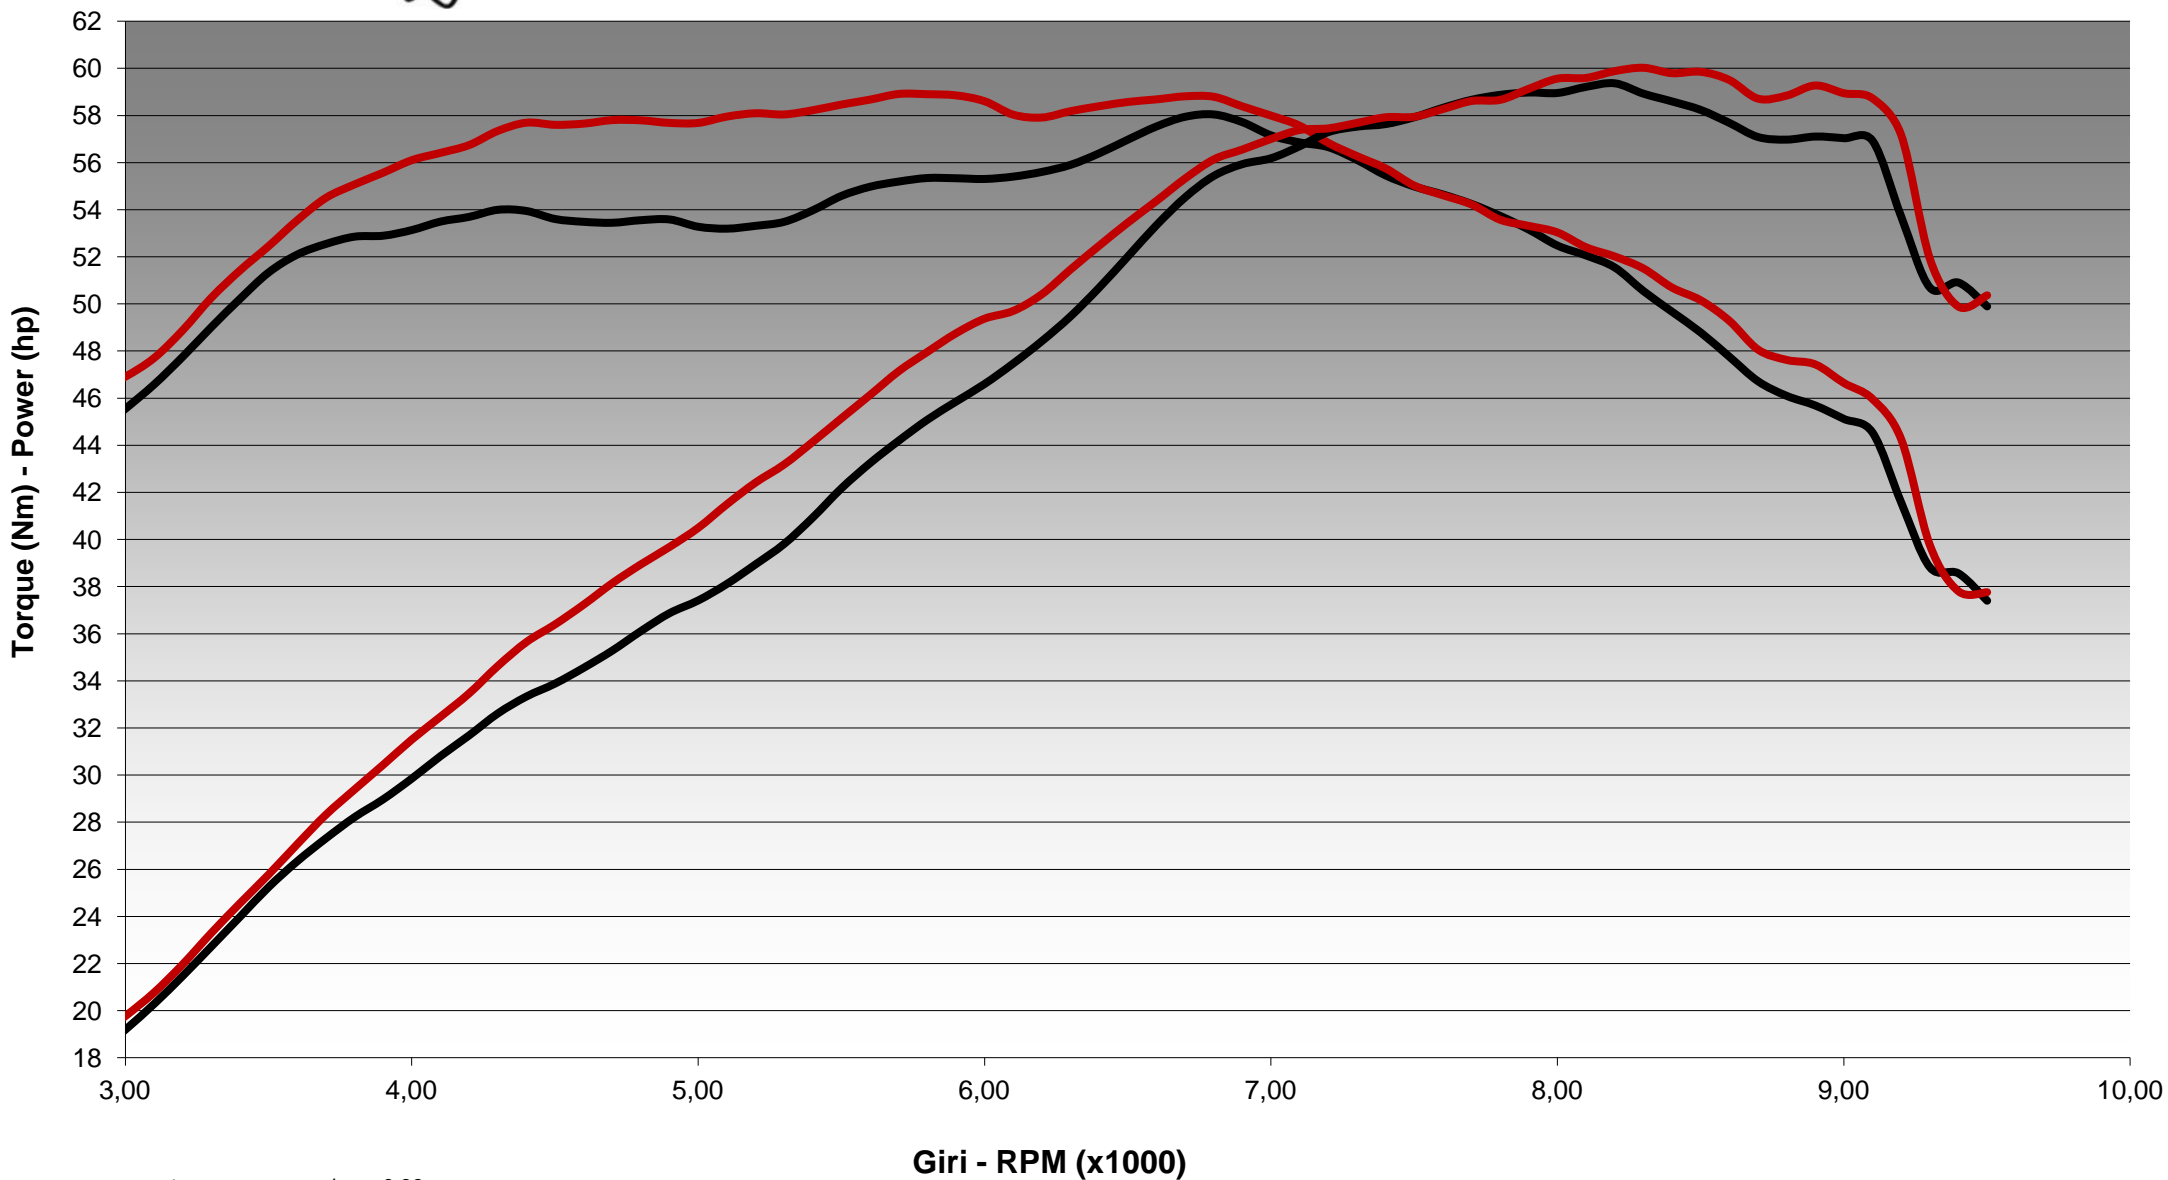

DYNOCHART

Model: **KAWASAKI Z650 2017**
Line: **FULL SYSTEM**
Muffler: **GP PRO**

Fatt. di correzione CE95/1 = 0,99