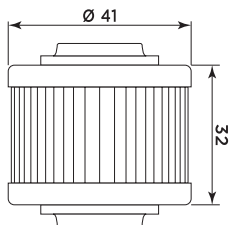

BT13001 268631