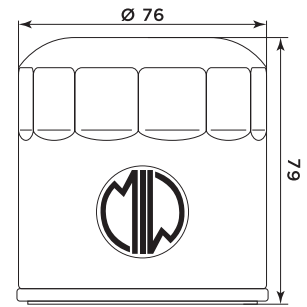

B9002

268163