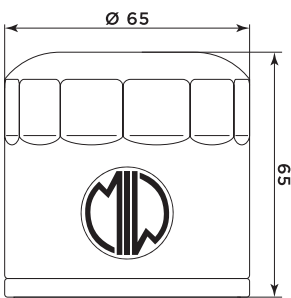

MV21001

268554