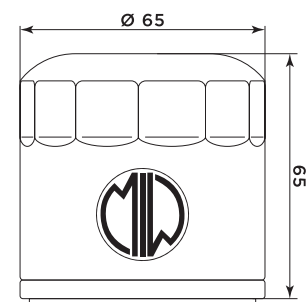

BO14003 268557

BE12001

268553