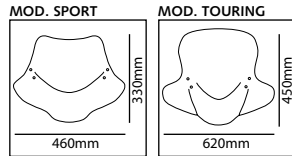

MOTOPLASTIC, S.A.

Molí de la sal, 1 - 08400 Granollers (Barcelona) SPAIN

Tel. 34 93 849 06 33 - Fax 34 93 849 09 88

info@puig.tv

www.puig.tv