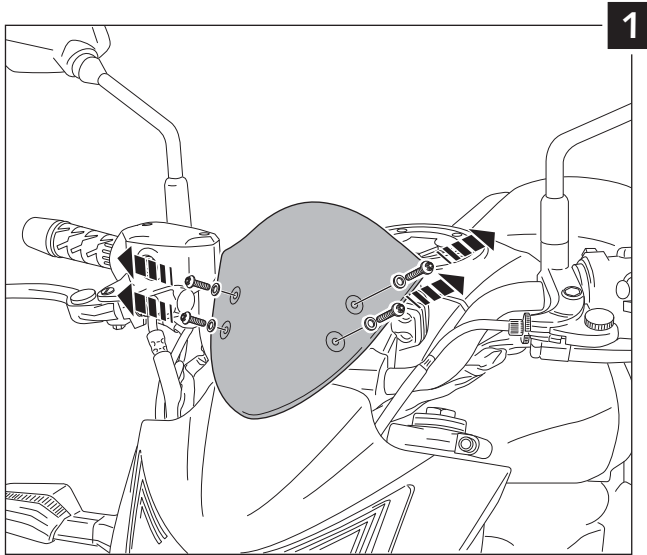

MOTOPLASTIC, S.A.

Molí de la sal, 1 - 08403 Granollers (Barcelona) SPAIN

Tel. 34 93 849 06 33 - Fax 34 93 849 09 88

info@puig.tv

www.puig.tv

INSTRUCCIONES DE MONTAJE - MOUNTING INSTRUCTIONS

CÚPULA ADAPTABLE A - SCREEN ADAPTABLE TO KAWASAKI ER6N 12'-

Ref.: 5997

ID.	DESCRIPCIÓN	DESCRIPTION	QTY.
1	 Pantalla	Screen	1
2	 Tornillo especial M5x17 + hexagonal longitud 14mm	Especial screw M5x17 + hexagonal length 14mm	2
3	 Tornillo especial M5x13 + hexagonal longitud 10mm	Especial screw M5x13 + hexagonal length 10mm	2
4	 Tornillo Allen M5x11 ISO 7380	M5x11 ISO 7380 Allen screw	4
5	 Arandela nylon Ø5xØ11x1	Ø5xØ11x1 nylon washer	4
6	 Arandela goma Ø ext.13 x Ø int.5x4	Ø ext.13 x Ø int.5x4 rubber washer	4
7	 Tapón tornillo M5 ISO 7380	M5 ISO 7380 Screw cap	4