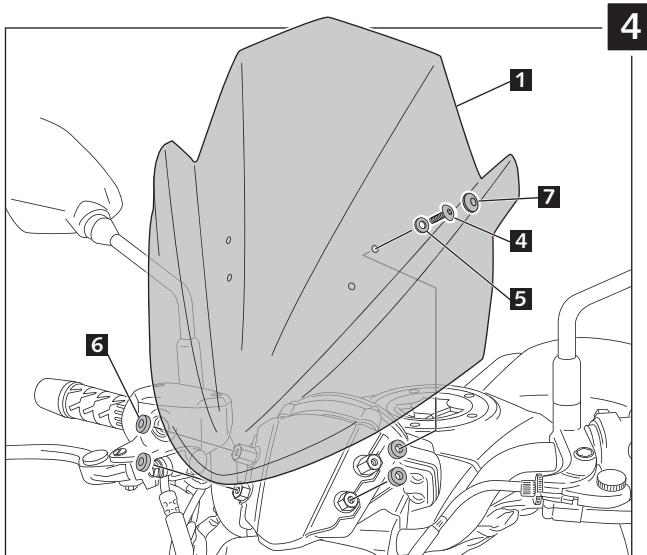

MOTOPLASTIC, S.A.

Molí de la sal, 1 - 08403 Granollers (Barcelona) SPAIN

Tel. 34 93 849 06 33 - Fax 34 93 849 09 88

info@puig.tv

www.puig.tv

INSTRUCCIONES DE MONTAJE - MOUNTING INSTRUCTIONS

CÚPULA ADAPTABLE A - SCREEN ADAPTABLE TO KAWASAKI ER6N 12'-

Ref.: 5997

ID.	DESCRIPCIÓN	DESCRIPTION	QTY.
1	 Pantalla	Screen	1
2	 Tornillo especial M5x17 + hexagonal longitud 14mm	Especial screw M5x17 + hexagonal length 14mm	2
3	 Tornillo especial M5x13 + hexagonal longitud 10mm	Especial screw M5x13 + hexagonal length 10mm	2
4	 Tornillo Allen M5x11 ISO 7380	M5x11 ISO 7380 Allen screw	4
5	 Arandela nylon Ø5xØ11x1	Ø5xØ11x1 nylon washer	4
6	 Arandela goma Ø ext.13 x Ø int.5x4	Ø ext.13 x Ø int.5x4 rubber washer	4
7	 Tapón tornillo M5 ISO 7380	M5 ISO 7380 Screw cap	4