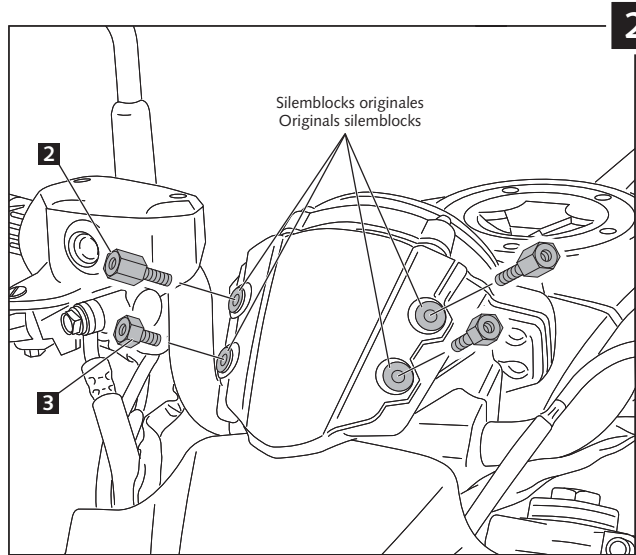

Ref.: 5997

ID.	DESCRIPCIÓN	DESCRIPTION	QTY.
1	 Pantalla	Screen	1
2	 Tornillo especial M5x17 + hexagonal longitud 14mm	Especial screw M5x17 + hexagonal length 14mm	2
3	 Tornillo especial M5x13 + hexagonal longitud 10mm	Especial screw M5x13 + hexagonal length 10mm	2
4	 Tornillo Allen M5x11 ISO 7380	M5x11 ISO 7380 Allen screw	4
5	 Arandela nylon Ø5xØ11x1	Ø5xØ11x1 nylon washer	4
6	 Arandela goma Ø ext.13 x Ø int.5x4	Ø ext.13 x Ø int.5x4 rubber washer	4
7	 Tapón tornillo M5 ISO 7380	M5 ISO 7380 Screw cap	4