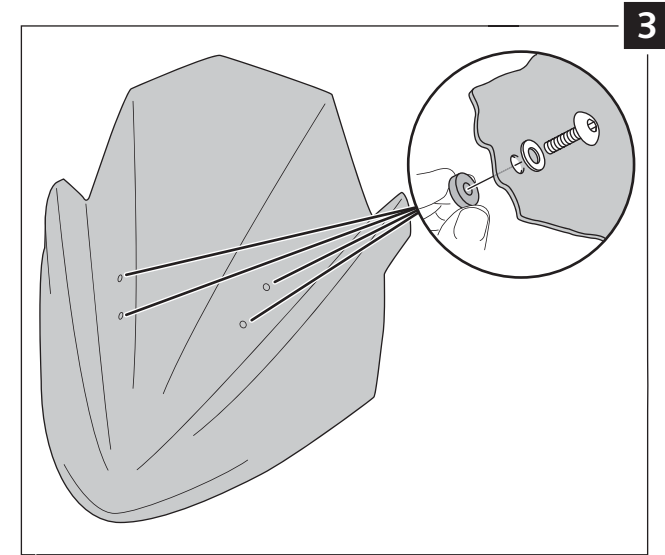

MOTOPLASTIC, S.A.

Molí de la sal, 1 - 08403 Granollers (Barcelona) SPAIN

Tel. 34 93 849 06 33 - Fax 34 93 849 09 88

info@puig.tv

www.puig.tv

INSTRUCCIONES DE MONTAJE - MOUNTING INSTRUCTIONS

CÚPULA ADAPTABLE A - SCREEN ADAPTABLE TO KAWASAKI ER6N 12'-

Ref.: 5997

ID.	DESCRIPCIÓN	DESCRIPTION	QTY.
1	 Pantalla	Screen	1
2	 Tornillo especial M5x17 + hexagonal longitud 14mm	Especial screw M5x17 + hexagonal length 14mm	2
3	 Tornillo especial M5x13 + hexagonal longitud 10mm	Especial screw M5x13 + hexagonal length 10mm	2
4	 Tornillo Allen M5x11 ISO 7380	M5x11 ISO 7380 Allen screw	4
5	 Arandela nylon Ø5xØ11x1	Ø5xØ11x1 nylon washer	4
6	 Arandela goma Ø ext.13 x Ø int.5x4	Ø ext.13 x Ø int.5x4 rubber washer	4
7	 Tapón tornillo M5 ISO 7380	M5 ISO 7380 Screw cap	4