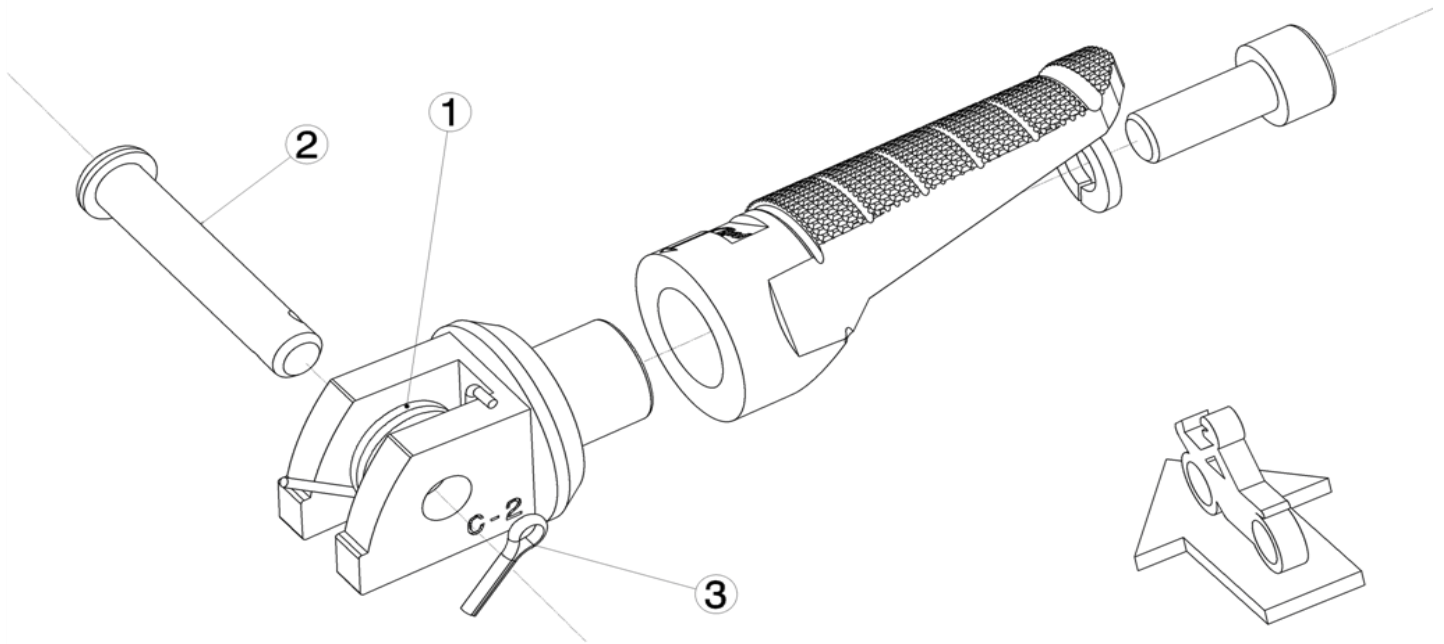

Ref.
6456N

ESTRIBERA PASAJERO / PASSENGER FOOTPEG

LADO DERECHO
RIGHT SIDE
RECHTS SEITE

1, 2, 3, Piezas originales / Original parts

LADO IZQUIERDO
LEFT SIDE
LINKS SEITE

1, 2, 3, Pieza original / Original parts
YAMAHA MT09 utilizar piezas / use parts 4, 5,