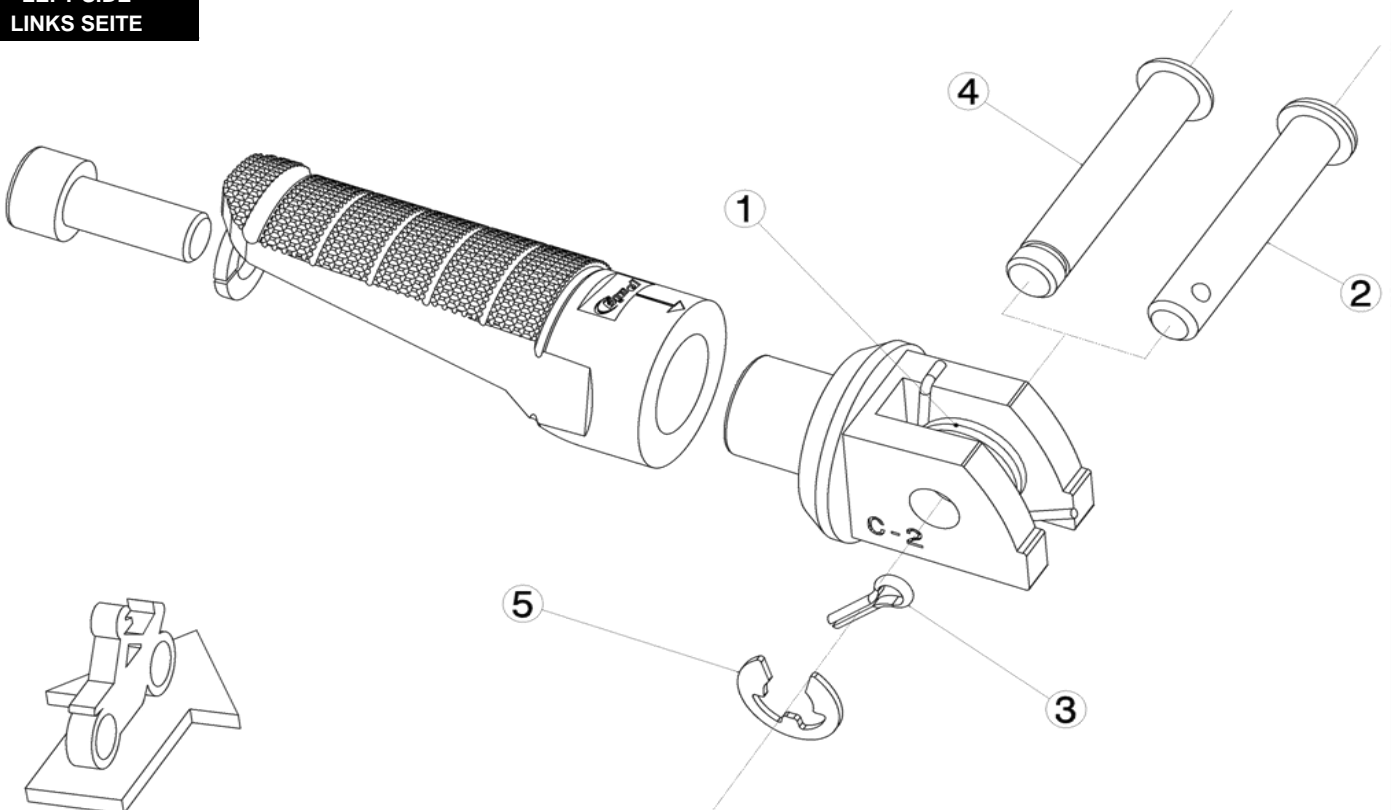

Ref.
6456N

ESTRIBERA PASAJERO / PASSENGER FOOTPEG

LADO DERECHO
RIGHT SIDE
RECHTS SEITE

1, 2, 3, Piezas originales / Original parts

LADO IZQUIERDO
LEFT SIDE
LINKS SEITE

1, 2, 3, Pieza original / Original parts
YAMAHA MT09 utilizar piezas / use parts 4, 5,