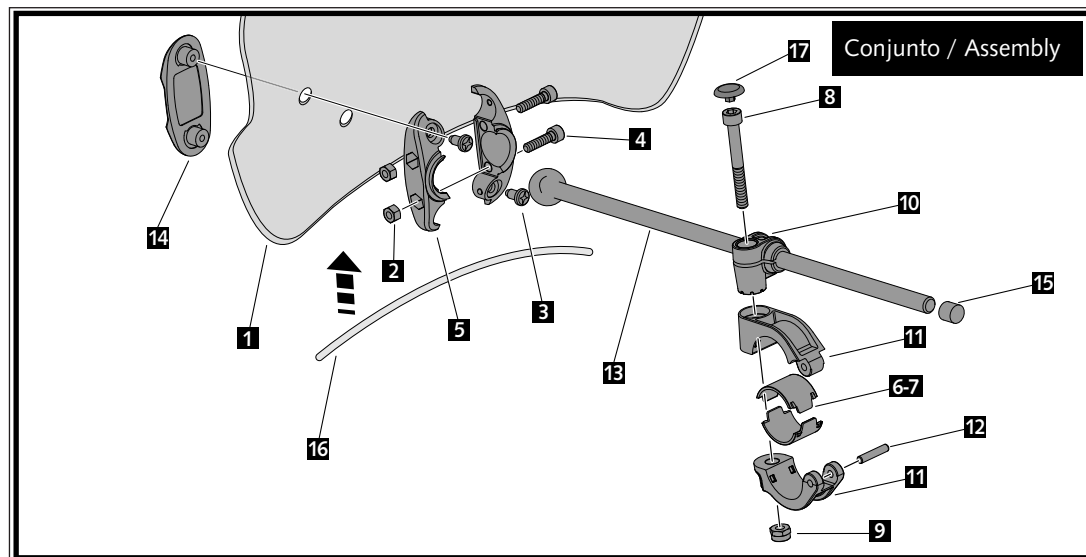

Ref.: 5022
(color negro/black colour/Farbe Schwarz)
(color ahumado/smoke colour/Farbe Getönt)
(color ahumado oscuro
/dark smoke colour/Farbe Stark Getönt)
(color azul/blue colour/Farbe Blau)

ID.	DESCRIPCIÓN	DESCRIPTION	BEZEICHNUNG	QTY.
1	Pantalla	Windshield	Scheibe	1
2	Tuerca M5 DIN982 Inox	M5 DIN982 Inox nut	M5 DIN982 Inox Mutter	4
3	Tornillo phillips M5x13	M5x13 phillips screw	M5x13 Phillips Schraube	4
4	Tornillo M5x20 DIN912 Inox	M5x20 DIN912 Inox screw	M5x20 DIN912 Inox Schraube	4
5	Brida rótula	Ball bearing bridle	Flansch-Kugelgelenk	2
6	Semi-casquillo manillar Ø22mm	Medium-spacer Ø22mm	Buchse Ø22mm	2
7	Semi-casquillo manillar Ø26mm	Medium-spacer Ø26mm	Buchse Ø26mm	2
8	Tornillo M6x50 DIN912 Inox	M6x50 DIN912 Inox screw	M6x50 DIN912 Inox Schraube	2
9	Tuerca M6 DIN982 Inox	M6 DIN982 Inox nut	M6 DIN982 Inox Mutter	2
10	Guía varilla	Rod guide	Stangenführung	2
11	Brida Manillar Ø29mm	Handlebar bridle Ø29mm	Lenkerflansch Ø29mm	2
12	Pasador Inox	Barrette Inox	Inox Stift	2
13	Varilla con rótula	Rod with ball bearing	Stangen-Kugelgelenk	2
14	Tapa exterior	Exterior cap	Deckel	2
15	Tapa varilla	Bar cover	Endkappen	2
16	Ribete	Trim	Kantenschutz	1
17	Tapón tornillo M6 DIN912	M6 DIN912 screw cap	M6 DIN912 Endkappen	2

Danke für Ihre Aufmerksamkeit.

ID.	DESCRIPCIÓN	DESCRIPTION	QTY.
1	Tornillo M6x40 DIN912 (negro)	M6x40 DIN912 screw (black)	2
2	Acoplamiento escuadra	Coupling angle	2
3	Escuadra metálica	Metallic angle	2
4	Arandela M6 DIN9021 (negra)	M6 DIN9021 washer (black)	2
5	Tuerca M6 DIN6923	M6 DIN6923 nut	2
6	Tapón	Cap	2