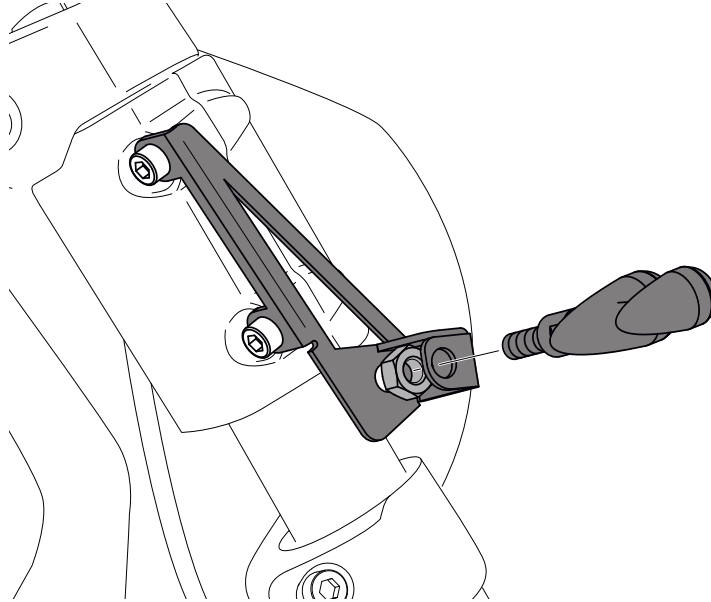

INDIAN SCOUT BOBBER 1130 '18

REF 9740N

SOPORTE INTERMITENTE DELANTERO / FRONT TURN SIGNAL SUPPORT / FRONT BLINKENDE HALTER

ID.	PIEZA / PART	DESCRIPCIÓN	DESCRIPTION	QTY.	REF.:
1		Juego soporte delantero	Front support set	1	INTDEL04-004
2		Intermitente (No incluido)	Turn signal (Not included)	1	Según modelo / Depending on model

**CONSULTAR EN NUESTRA PAGINA WEB LA DISPONIBILIDAD DEL VIDEO DE MONTAJE DE ESTA REFERENCIA.
CONSULT OUR WEBSITE THE VIDEO MOUNT AVAILABILITY OF THIS REFERENCE.**

INDIAN SCOUT BOBBER 1130 '18

INSTRUCCIONES DE MONTAJE - MOUNTING INSTRUCTIONS - MONTAGEANLEITUNG