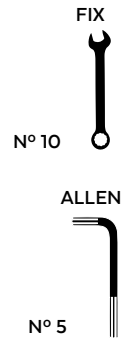

INDIAN SCOUT BOBBER 1130 '18

REF 9740N

SOPORTE INTERMITENTE DELANTERO / FRONT TURN SIGNAL SUPPORT / FRONT BLINKENDE HALTER

ID.	PIEZA / PART	DESCRIPCIÓN	DESCRIPTION	QTY.	REF.:
1		Juego soporte delantero	Front support set	1	INTDEL04-004
2		Intermitente (No incluido)	Turn signal (Not included)	1	Según modelo / Depending on model

**CONSULTAR EN NUESTRA PAGINA WEB LA DISPONIBILIDAD DEL VIDEO DE MONTAJE DE ESTA REFERENCIA.
CONSULT OUR WEBSITE THE VIDEO MOUNT AVAILABILITY OF THIS REFERENCE.**

INDIAN SCOUT BOBBER 1130 '18

INSTRUCCIONES DE MONTAJE - MOUNTING INSTRUCTIONS - MONTAGEANLEITUNG