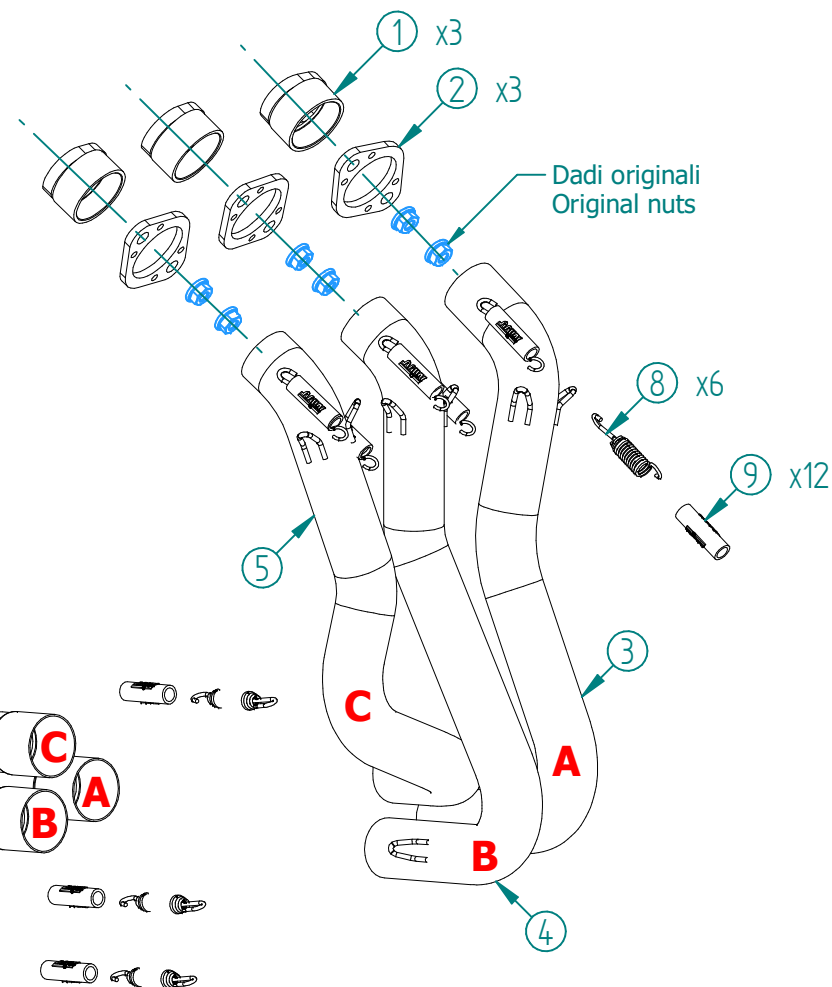

#	DESCRIPTION	PART NUMBER	QTY
1	Boccola / Bush	50.73.968.1	3
2	Flangia / Flange	50.73.969.1	3
3	Collettore #1 / Down pipe #1	9773T026SRXA	1
4	Collettore #2 / Down pipe #2	9773T026SRXB	1
5	Collettore #3 / Down pipe #3	9773T026SRXC	1
6	Tubo di raccordo 3-1 / Link pipe 3-1	9773T026SRXD	1
7	Tubo di raccordo / Link pipe	9773T027SC5XE	1
8	Molla corta / Short Spring	50.73.123.1	6
9	Tubo in gomma per molla / Rubber pipe for spring	50.73.210.1	12
10	Molla media / Mid-size spring	50.73.359.1	6
11	Silenziatore / Muffler db killer 50.DK.122.0	X-M5 Øi 55	1
12	Vite M8x50 / Screw M8x50	50.73.600.1	1
13	Distanziale in alluminio / Aluminium spacer (Øe.30)	50.55.056.1	1
14	Dado M8 flangiato / Flanged nut M8	50.73.393.1	1

Parti originali
Original parts

Dadi originali
Original nuts

APPLICAZIONI / APPLICATIONS		
CODICE / CODE	SILENZIATORE / MUFFLER	TUBO / PIPE
T.027.SC5B	STEEL BLACK	INOX / ST. STEEL