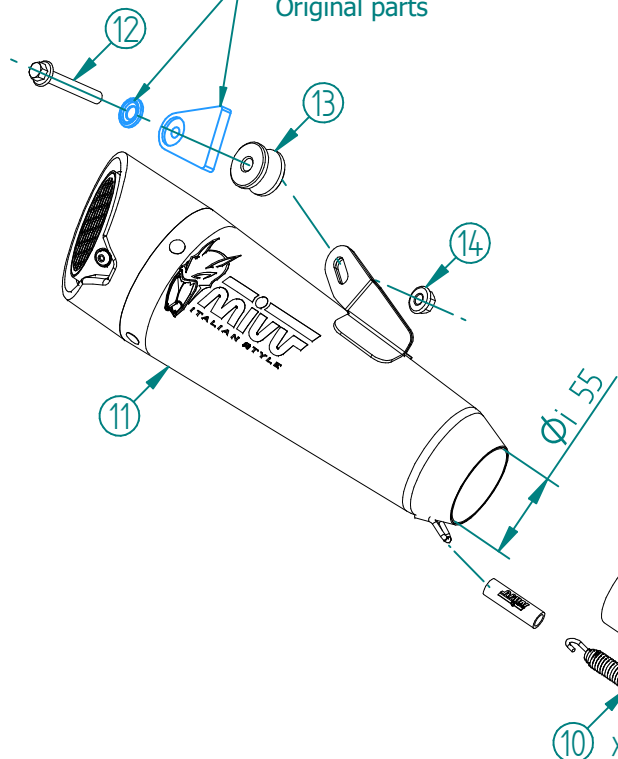

#	DESCRIPTION	PART NUMBER	QTY
1	Boccola / Bush	50.73.968.1	3
2	Flangia / Flange	50.73.969.1	3
3	Collettore #1 / Down pipe #1	9773T026SRXA	1
4	Collettore #2 / Down pipe #2	9773T026SRXB	1
5	Collettore #3 / Down pipe #3	9773T026SRXC	1
6	Tubo di raccordo 3-1 / Link pipe 3-1	9773T026SRXD	1
7	Tubo di raccordo / Link pipe	9773T027SC5XE	1
8	Molla corta / Short Spring	50.73.123.1	6
9	Tubo in gomma per molla / Rubber pipe for spring	50.73.210.1	12
10	Molla media / Mid-size spring	50.73.359.1	6
11	Silenziatore / Muffler db killer 50.DK.122.0	X-M5 Øi 55	1
12	Vite M8x50 / Screw M8x50	50.73.600.1	1
13	Distanziale in alluminio / Aluminium spacer (Øe.30)	50.55.056.1	1
14	Dado M8 flangiato / Flanged nut M8	50.73.393.1	1

Parti originali
Original parts

Dadi originali
Original nuts

APPLICAZIONI / APPLICATIONS		
CODICE / CODE	SILENZIATORE / MUFFLER	TUBO / PIPE
T.027.SC5B	STEEL BLACK	INOX / ST. STEEL