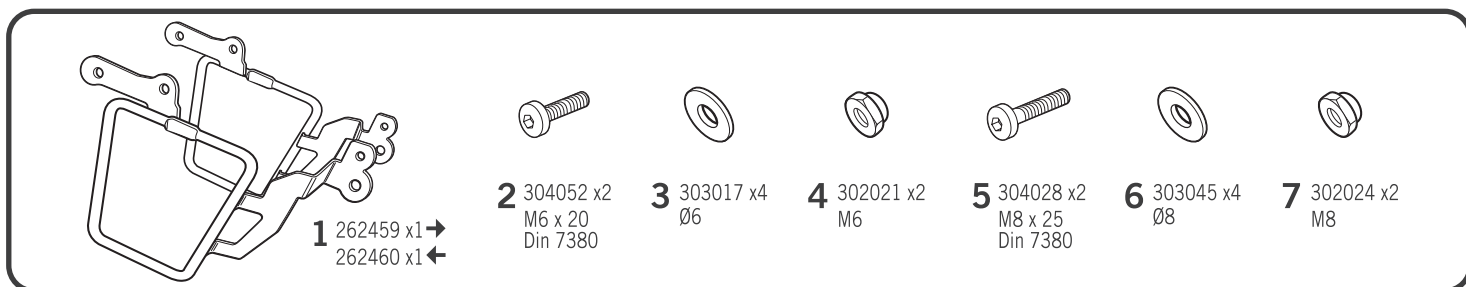

SHAD

MASH SEVENTY FIVE 125 '17-'19

KIT CAFE RACER MOSV17SR

! WARNING!

- (GB)** Do not fully tighten the screws until it is ensured that the KIT is correctly attached and aligned.
- (E)** No apretar los tornillos del todo hasta asegurarse que el KIT está correctamente colocado y alineado.
- (D)** Ziehen Sie die Schrauben nicht ganz fest, bevor Sie sich nicht vergewissert haben, daß der Bausatz korrekt eingestellt und ausgerichtet ist.
- (I)** Non stringere del tutto le viti fin tanto non si è sicuri che il kit è collocato correttamente e allineato.
- (F)** Ne pas serrer les vis avant d'être sûr que le KIT est correctement monté et ajusté.